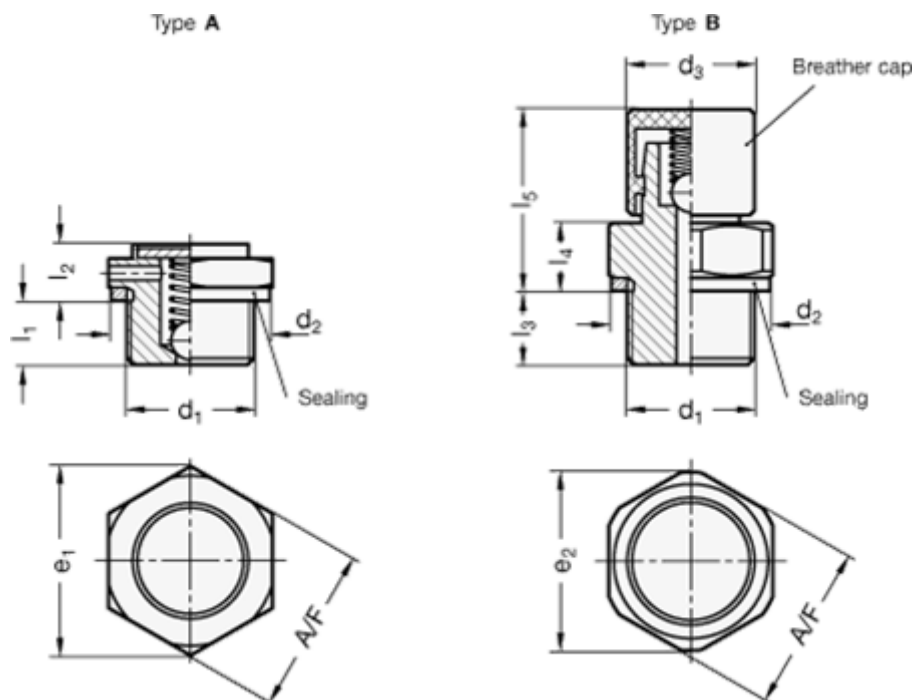

Varenummer: 20883G38160AMS
 Beskrivelse: E+G Udluftningsfilter - G 3/8"

Mål

= -	l2	= 11
= -	l3	= 7.5
A/F-NV	l4	= 7.5
d2	l5	= 19
d3	Luft pasage l/min.	= -
e	Åbnings tryk i mbar	= Min. 160 - Max. 240. mbar
Gevind d1 = G 3/8"		
l1		= 9